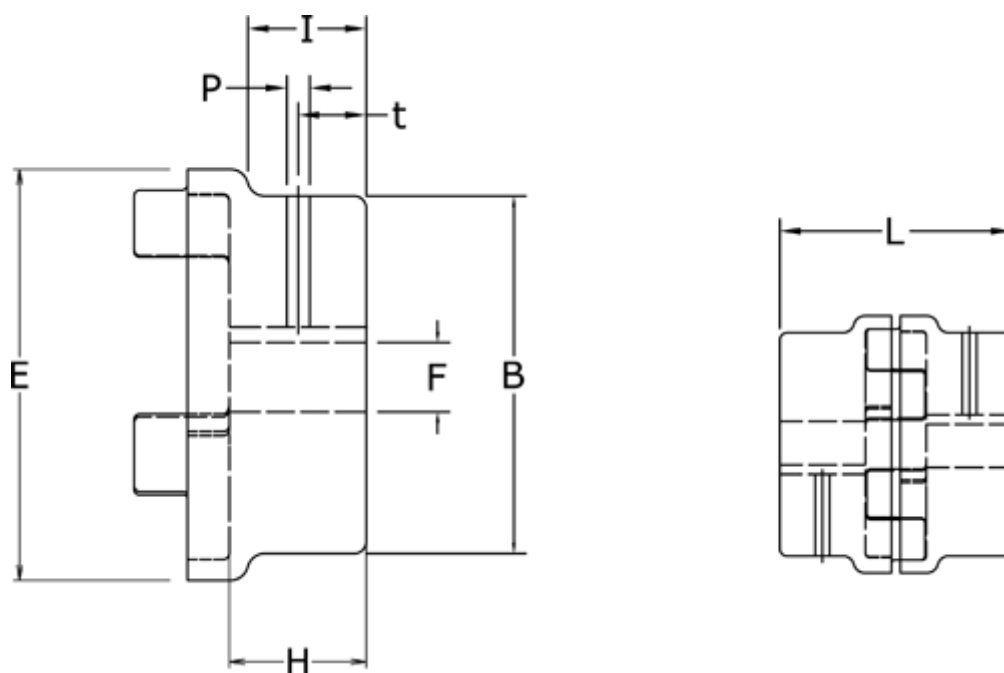

Varenummer: 3304038AAL35
Beskrivelse: Koblingshalvpart Klonex 38/45A
ALU Aluminium, Boring 35H7 m/not og skrue

Mål

B = 66
E = 80
F = 35
H = 45
I = 37
L = 114
P = M8
t = 15